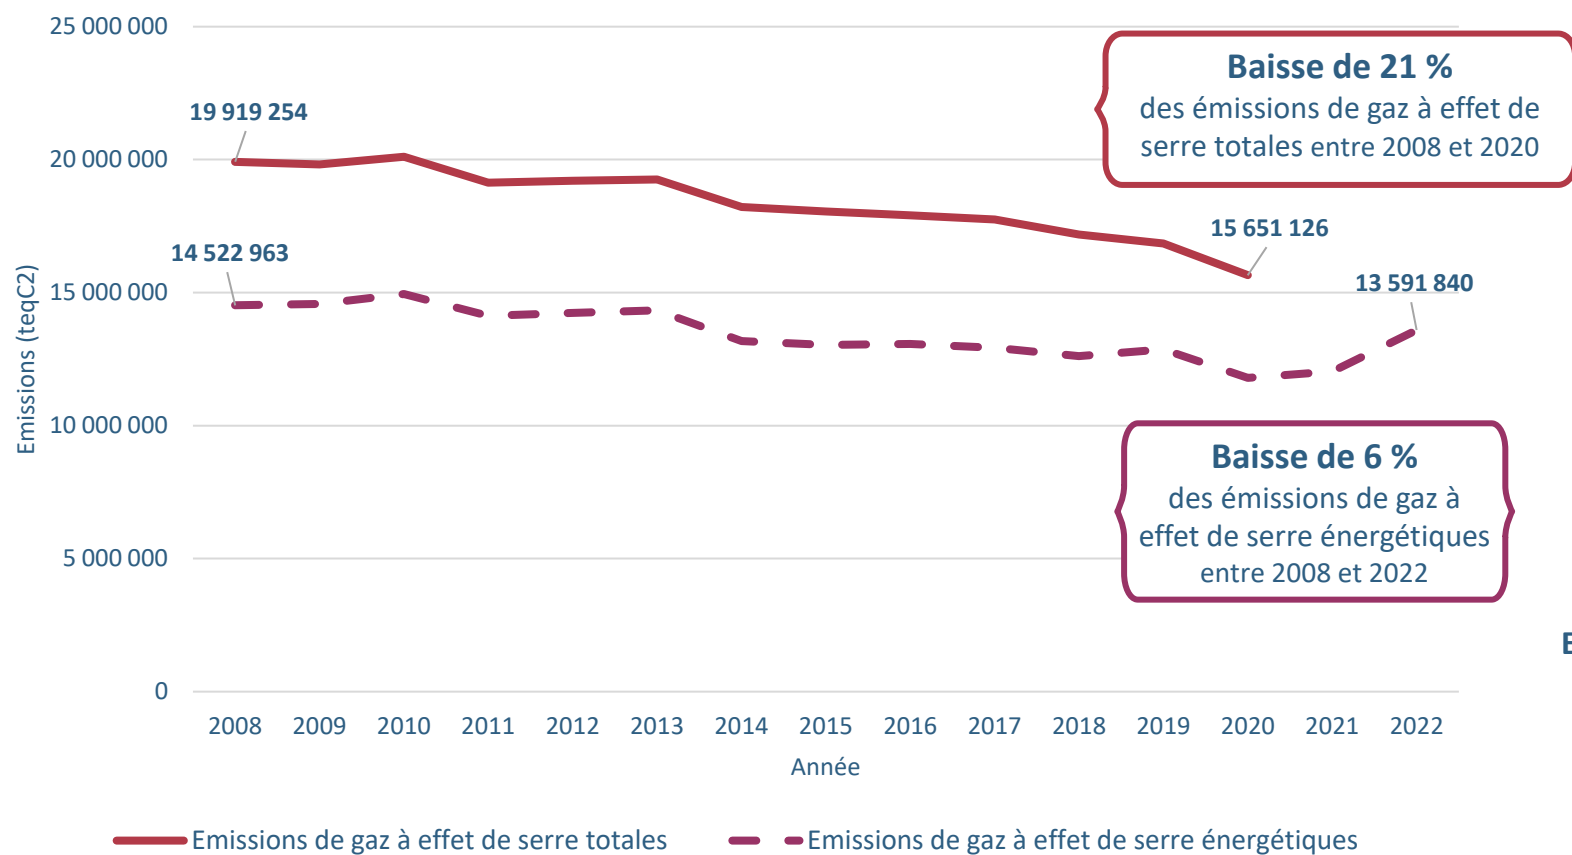

Production d'énergie

Focus sur les énergies renouvelables

Evolution de la production thermique EnR par filière sur la période 2008 à 2022

Bois énergie Solaire thermique Géothermie Bioénergie thermique hors bois énergie

Evolution de la production électrique EnR par filière sur la période 2008 à 2022

Eolien Photovoltaïque Hydraulique Bioénergie électrique

Consommation d'énergie

Evolution de la part des secteurs pour la consommation d'énergie sur la période 2008 à 2022

Mix énergétique en 2008

- consommation : 80 GWh -

Mix énergétique en 2022

- consommation : 75 GWh -

Emissions de gaz à effet de serre

Evolution des émissions de gaz à effet de serre entre 2008 et 2022, et émissions de gaz à effet de serre d'origine énergétique jusqu'à 2020