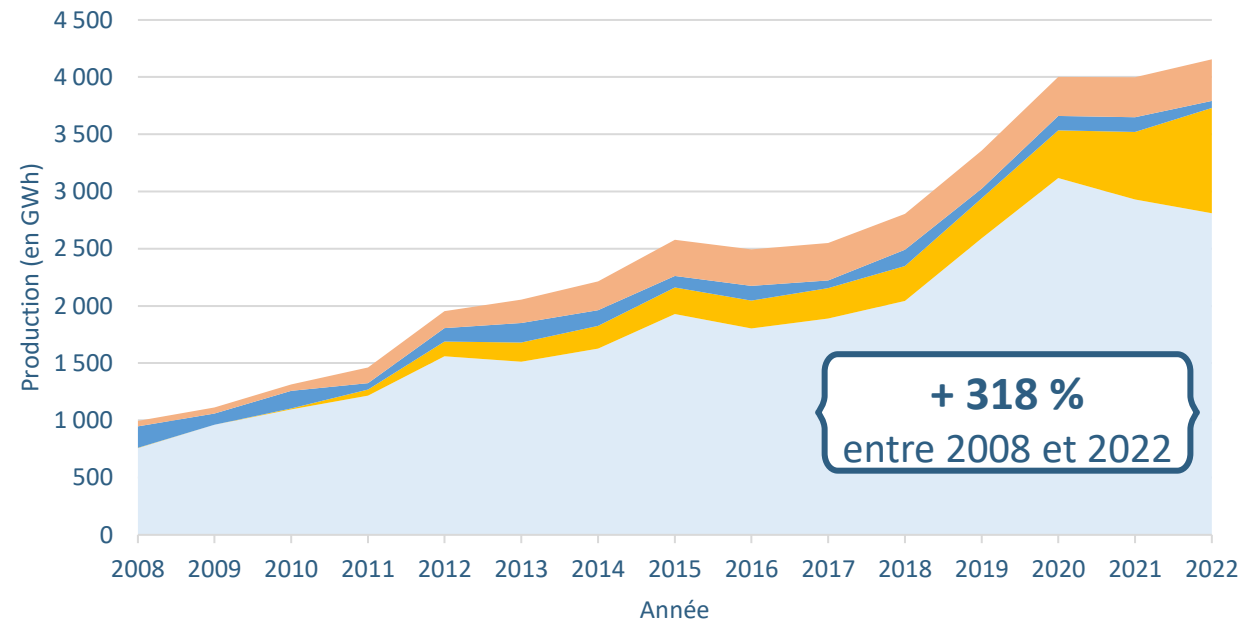

Production d'énergie

Focus sur les énergies renouvelables

Evolution de la production thermique EnR par filière sur la période 2008 à 2022

Bois énergie Solaire thermique Géothermie Bioénergie thermique hors bois énergie

Evolution de la production électrique EnR par filière sur la période 2008 à 2022

Eolien Photovoltaïque Hydraulique Bioénergie électrique

Consommation d'énergie

Evolution de la part des secteurs pour la consommation d'énergie sur la période 2008 à 2022

Mix énergétique en 2008

- consommation : 80 GWh -

Mix énergétique en 2022

- consommation : 75 GWh -

Emissions de gaz à effet de serre

Evolution des émissions de gaz à effet de serre entre 2008 et 2022, et émissions de gaz à effet de serre d'origine énergétique jusqu'à 2020