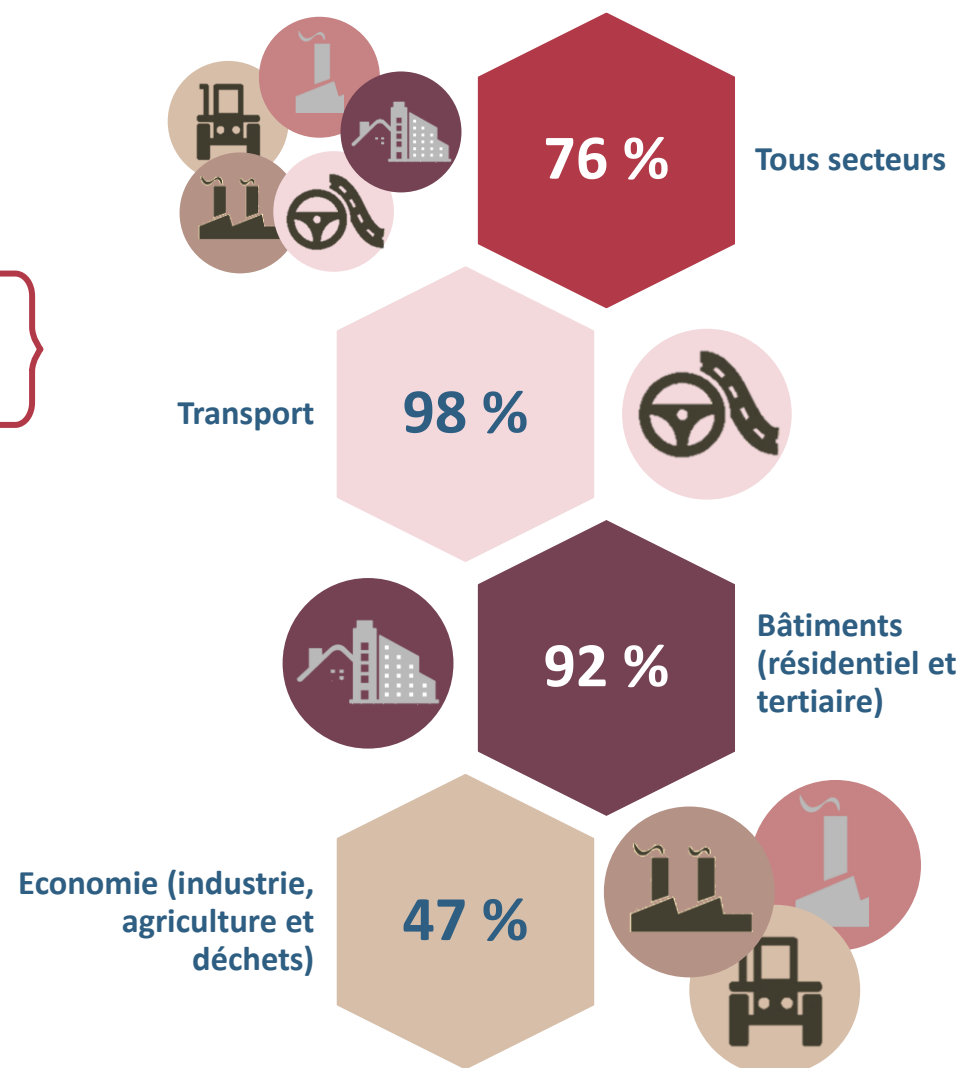

Part des gaz à effet de serre énergétiques en 2019*

* dernière année de référence pour les données d'émissions