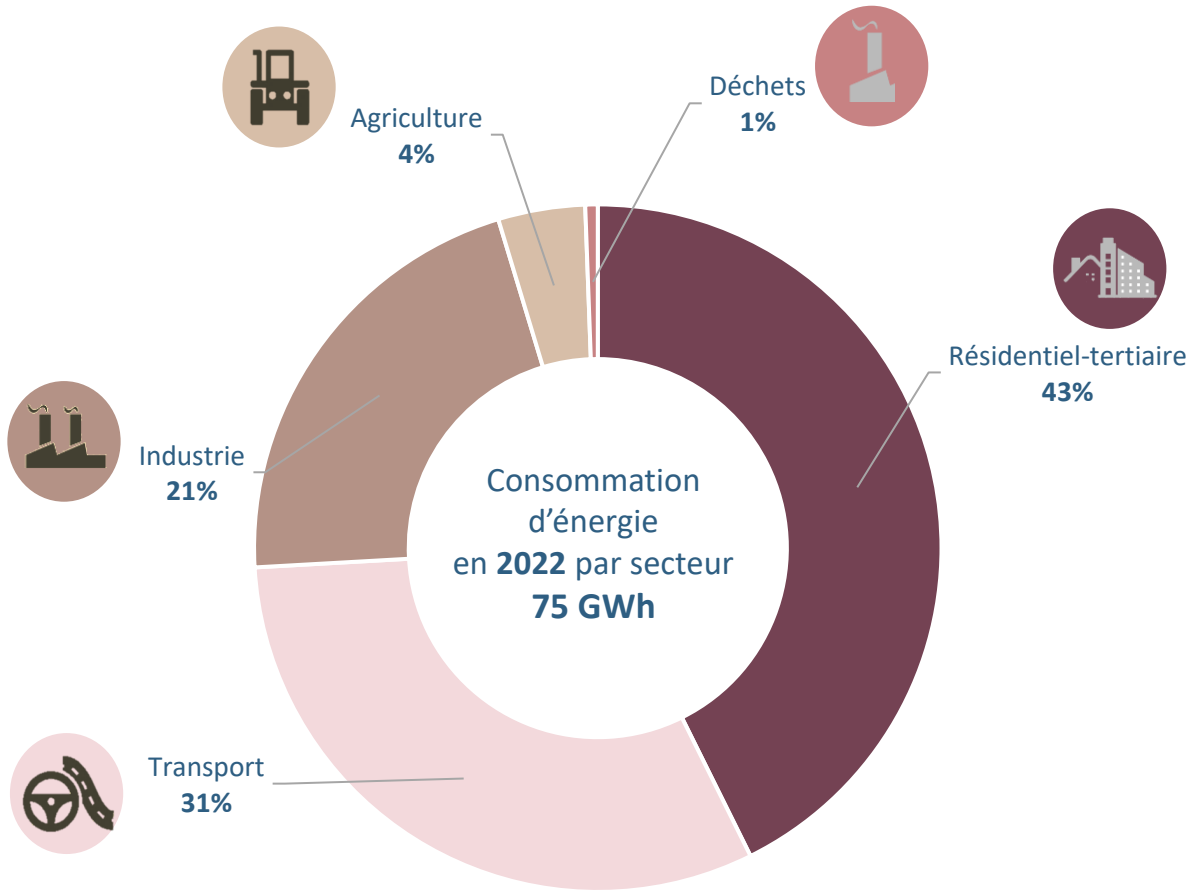

PRÉFET DE LA RÉGION
CENTRE-VAL DE LOIRE

Région
Centre-
Val de Loire

RÉPUBLIQUE
FRANÇAISE

Liberté
Égalité
Fraternité

ADEME

AGENCE DE LA
TRANSITION
ÉCOLOGIQUE

Surveillance de la qualité de l'air en région Centre-Val de Loire

Production d'énergie

Focus sur les énergies renouvelables

Evolution de la production thermique EnR par filière sur la période 2008 à 2022

Bois énergie Solaire thermique Géothermie Bioénergie thermique hors bois énergie

Evolution de la production électrique EnR par filière sur la période 2008 à 2022

Eolien Photovoltaïque Hydraulique Bioénergie électrique

Consommation d'énergie

Evolution de la part des secteurs pour la consommation d'énergie sur la période 2008 à 2022

Mix énergétique en 2008

- consommation : 80 GWh -

Mix énergétique en 2022

- consommation : 75 GWh -

Emissions de gaz à effet de serre

Evolution des émissions de gaz à effet de serre entre 2008 et 2022, et émissions de gaz à effet de serre d'origine énergétique jusqu'à 2020