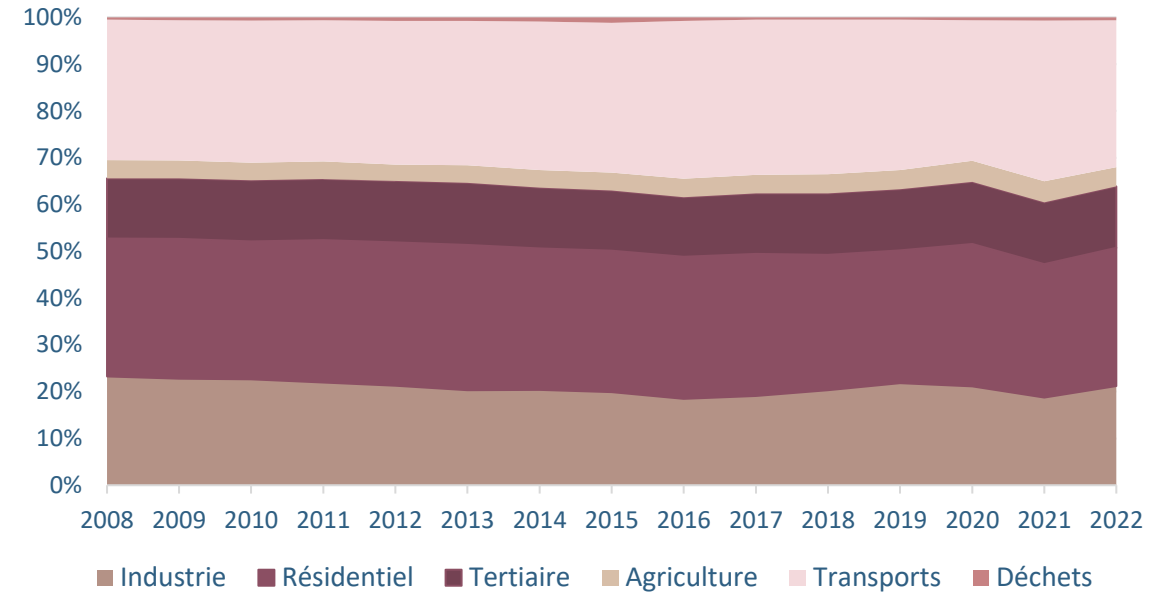

Production d'énergie

Focus sur les énergies renouvelables

Evolution de la production thermique EnR par filière sur la période 2008 à 2022

Bois énergie Solaire thermique Géothermie Bioénergie thermique hors bois énergie

Evolution de la production électrique EnR par filière sur la période 2008 à 2022

Eolien Photovoltaïque Hydraulique Bioénergie électrique

Consommation d'énergie

Evolution de la part des secteurs pour la consommation d'énergie sur la période 2008 à 2022

Mix énergétique en 2008

- consommation : 80 GWh -

Mix énergétique en 2022

- consommation : 75 GWh -

Emissions de gaz à effet de serre

Evolution des émissions de gaz à effet de serre entre 2008 et 2022, et émissions de gaz à effet de serre d'origine énergétique jusqu'à 2020