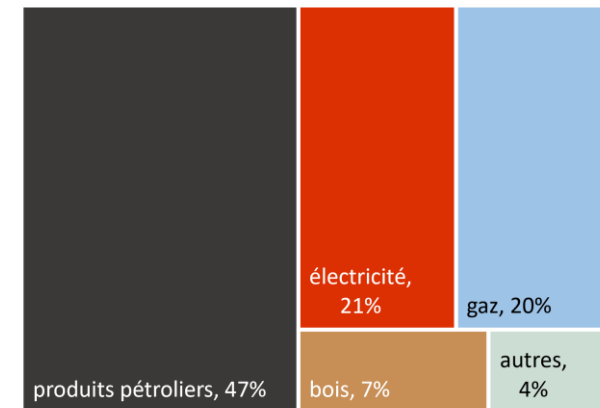

Production d'énergie

Focus sur les énergies renouvelables

Evolution de la production thermique EnR par filière sur la période 2008 à 2022

Bois énergie Solaire thermique Géothermie Bioénergie thermique hors bois énergie

Evolution de la production électrique EnR par filière sur la période 2008 à 2022

Eolien Photovoltaïque Hydraulique Bioénergie électrique

Consommation d'énergie

Evolution de la part des secteurs pour la consommation d'énergie sur la période 2008 à 2022

Mix énergétique en 2008

- consommation : 80 GWh -

Mix énergétique en 2022

- consommation : 75 GWh -

Emissions de gaz à effet de serre

Evolution des émissions de gaz à effet de serre entre 2008 et 2022, et émissions de gaz à effet de serre d'origine énergétique jusqu'à 2020