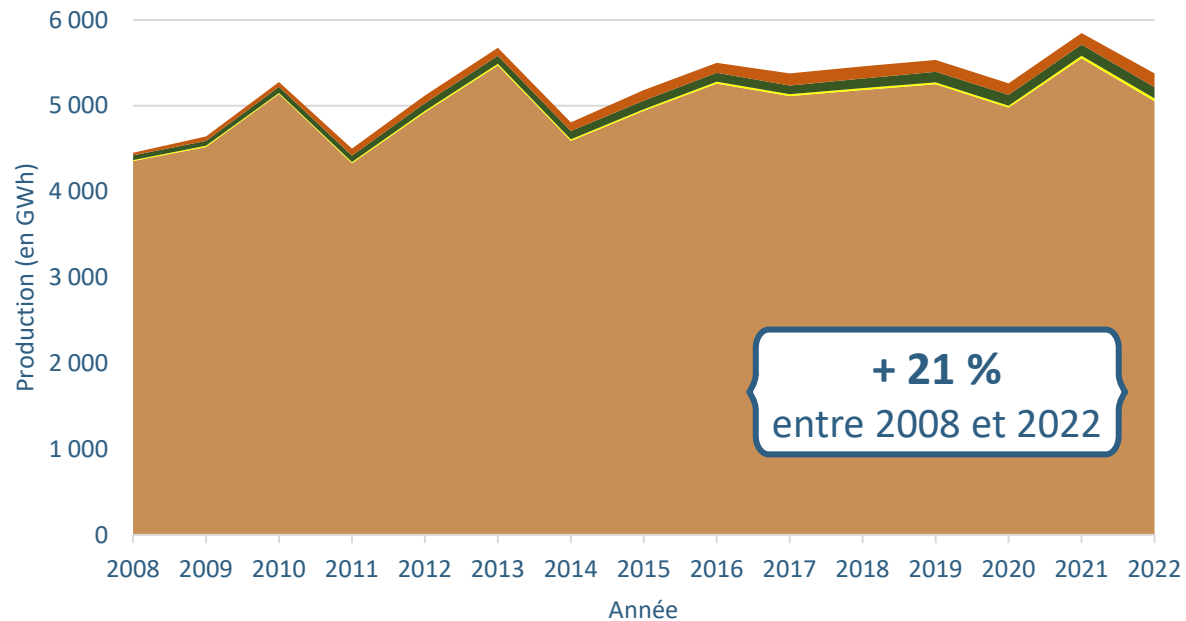

CENTRE-VAL DE LOIRE

Observatoire régional de l'énergie
et des gaz à effet de serre
en région Centre-Val de Loire

CHIFFRES-CLÉS RÉGIONAUX 2022

Édition 2023

L'Europe c'est ici.
L'Europe c'est maintenant.

UNION EUROPÉENNE
Fonds Européen de
Développement Régional

Production d'énergie

Focus sur les énergies renouvelables

Evolution de la production thermique EnR par filière sur la période 2008 à 2022

Bois énergie Solaire thermique Géothermie Bioénergie thermique hors bois énergie