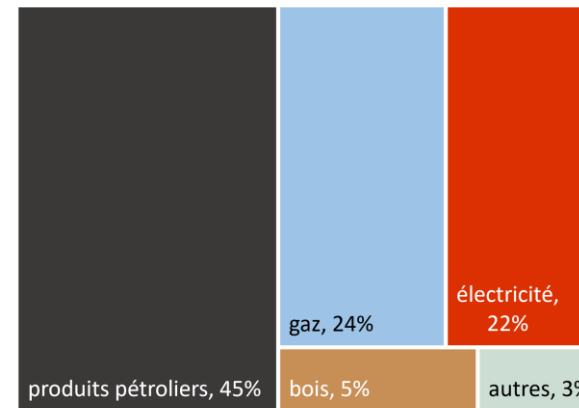

Production d'énergie

Focus sur les énergies renouvelables

Evolution de la production thermique EnR par filière sur la période 2008 à 2022

Bois énergie Solaire thermique Géothermie Bioénergie thermique hors bois énergie

Evolution de la production électrique EnR par filière sur la période 2008 à 2022

Eolien Photovoltaïque Hydraulique Bioénergie électrique

Consommation d'énergie

Evolution de la part des secteurs pour la consommation d'énergie sur la période 2008 à 2022

Mix énergétique en 2008

- consommation : 80 GWh -

Mix énergétique en 2022

- consommation : 75 GWh -

Emissions de gaz à effet de serre

Evolution des émissions de gaz à effet de serre entre 2008 et 2022, et émissions de gaz à effet de serre d'origine énergétique jusqu'à 2020